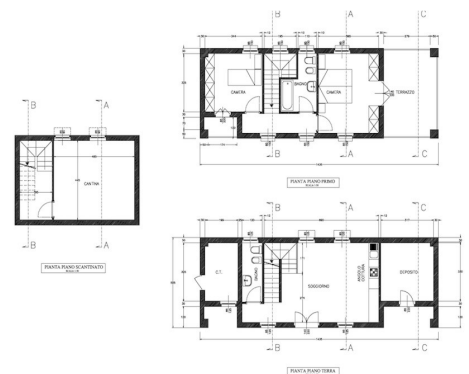

Motivazione: vendita

Tipologia: Villa

Indirizzo: via turati

Regione: via turati

Provincia: Reggio Emilia

Comune: Quattro Castella

Totale MQ: 800,00

Camere: 8

Bagni: 2

Locali: 10

Età Costruzione: 2002

Box: -

MQ Coperti: -

MQ Scoperti: -

Stato conservazione: Ottimo

Piano: -

Piani totali: 0

Ascensore: Autonomo

Indirizzo: No

Stato Attuale: Ottimo

Spese Condominio: -

Esposizione: -

Balconi: -

Cucina: Abitabile

Terrazzo: -

Giardino: Privato

IPE: -

Cantina: -

Glorious Crew Srl

Corso Magenta,31 20123 Milan - Italy | Kemp House 152-160 City Road London Ec1V 2NX, United Kingdom
<https://www.gloriouscrew.com/> - milan@gloriouscrew.com - london@gloriouscrew.com