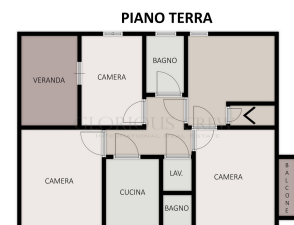

La palazzina si trova in un punto strategico della cittadina, in una zona residenziale ma al contempo a pochi passi dal centro storico.

La proprietà, attualmente, si compone di quattro unità oltre ad una mansarda con la possibilità di renderla abitabile tramite un sopralzo. Uno degli immobili ha un accesso indipendente mentre gli altri sono accessibili tramite un altro ingresso.

Ogni unità è disposta da un ingresso, tre locali ed un bagno.

L'esterno è ampio si compone da uno spazioso cortile con garage, locali di servizio ed un campo regolare per praticare il gioco della petanque.

Completa la proprietà un vasto terrazzo con accesso indipendente dalla corte.

La soluzione si presta ad essere sia una residenza privata che una struttura ricettiva date le sue caratteristiche e considerata la sua ubicazione. Località sciistiche famose come Cervinia, Champoluc e Gressoney, distano pochi chilometri.

Motivazione: vendita

Tipologia: Palazzo

Indirizzo: viale IV novembre

Regione: viale IV novembre, 8

Provincia: Aosta

Comune: Saint-Vincent

Totale MQ: 500

Camere: 0

Bagni: 0

Locali: 12

Età Costruzione: 1900

Box: -

MQ Coperti: -

MQ Scoperti: -

Stato conservazione: Ristrutturato

Piano: Multipiano

Piani totali: 2

Ascensore:

Indirizzo: No

Stato Attuale: Ristrutturato

Spese Condominio: -

Esposizione: -

Balconi: -

Cucina: -

Terrazzo: -

Giardino: -

IPE: -

Cantina: Si

Glorious Crew Srl

Corso Magenta,31 20123 Milan - Italy | Kemp House 152-160 City Road London Ec1V 2NX, United Kingdom
<https://www.gloriouscrew.com/> - milan@gloriouscrew.com - london@gloriouscrew.com